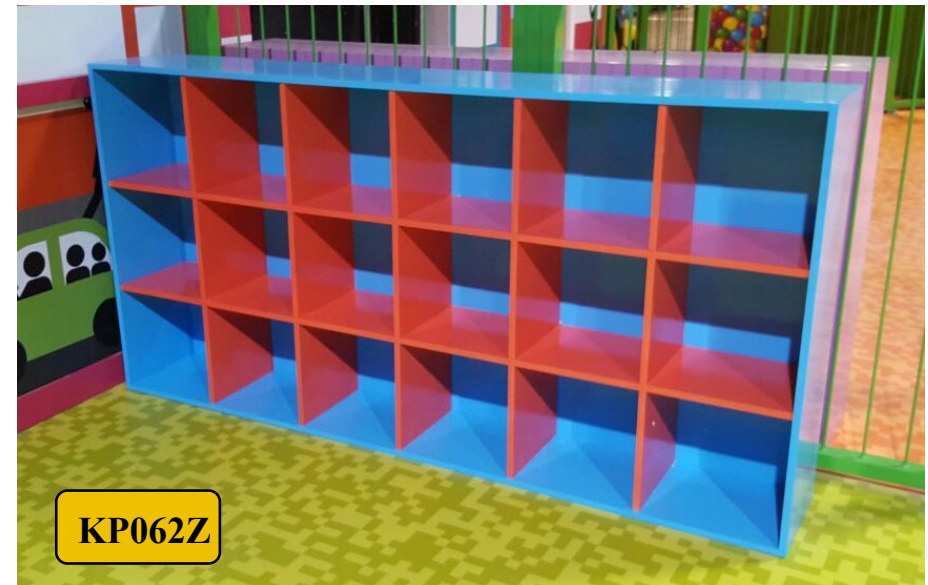

KP060T

PRECIO : 380€+IVA CONJUNTO LACADO

PRECIO : 295€+ IVA , TRONOS TEMATICOS

KP061R

PRECIO : 850€+IVA , 2,44X2,44M

KP062Z

PRECIO : 395€+IVA , 1,20X1,20M

PARQUES INFANTILES KIDSPRAY, PARQUES, CENTROS DE OCIO INFANTIL, PARQUES DE EXTERIOR, MOBILIARIO ETC..