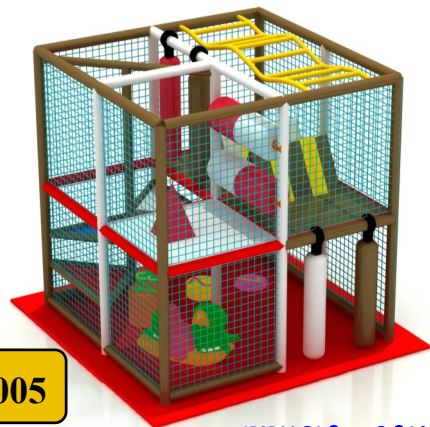

KP005

PRECIO: CONSULTAR