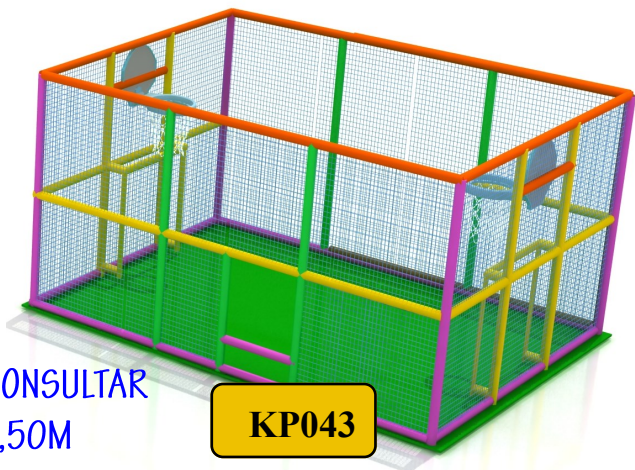

PARQUES GRANDES TEMATIZADOS  
AFORO DESDE 60 - 300 NIÑOS  
PRECIOS : CONSULTAR

KP039

KP040

KP041

KP042

PARQUES INFANTILES KIDSPRAY, PARQUES, CENTROS DE OCIO INFANTIL, PARQUES DE EXTERIOR, MOBILIARIO ETC..  
Info. general. +34 615 826 085 WEB: [www.parqueskidsplay.com](http://www.parqueskidsplay.com)  
EMAIL: [parques@parqueskidsplay.com](mailto:parques@parqueskidsplay.com) - [parques.kidsplay@gmail.com](mailto:parques.kidsplay@gmail.com)

OTROS JUEGOS , VARIAS MEDIDAS (CONSULTAR)  
AFORO - NIÑOS

PRECIO : CONSULTAR  
5X3,75X2,50M

KP043

KP044

PRECIO : CONSULTAR  
7X5X1,40M

KP045

PRECIO : CONSULTAR  
2,50X2,50X2,50M

KP046