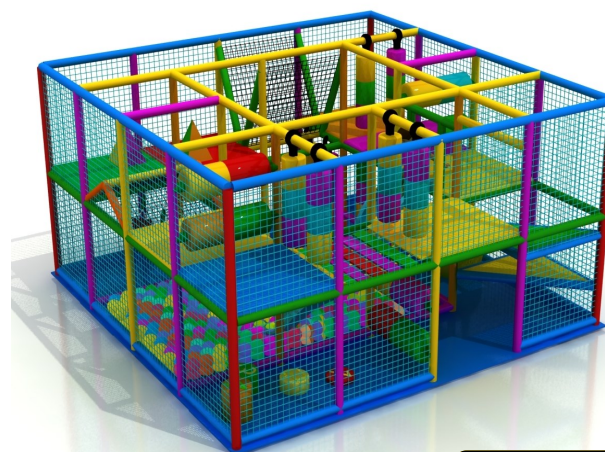

PARQUES MEDIANOS (VARIOS TAMAÑOS)  
AFORO DESDE 22 - 30 NIÑOS  
MONTAJE Y TRANSPORTE CONSULTAR  
MODELOS ADAPTABLES A OTRAS MEDIDAS

KP023

PRECIO : CONSULTAR  
10X2,50X2,60M

KP024

PRECIO : CONSULTAR

KP025

PRECIO : CONSULTAR  
6,25X3,75X2,80M